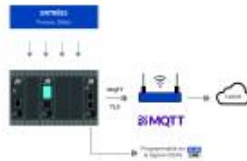

JM|CONCEPT

JM CONCEPT

INNOVATION PRESENTÉE : Le concentrateur MQTTLINE

DESCRIPTIF : JM Concept innove avec le MQTTLINE, un concentrateur de données qui envoie les informations sur un serveur distant via Ethernet, contrairement aux autres appareils LINE qui utilisent des réseaux industriels classiques. Son interface améliorée est plus intuitive, avec une visualisation en temps réel de l'état de chaque module connecté. La sécurité est renforcée par mot de passe pour l'accès au logiciel IXLOG et l'utilisation du mode TLS pour l'envoi de données. Les options de paramétrage offrent une grande flexibilité, notamment pour la fréquence de remontée des données.

TYPE / EXEMPLE D'APPLICATION : Tout type de remontée de données indépendantes

ILLUSTRATION :