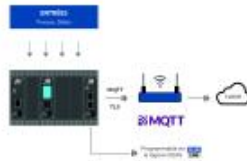

JM|CONCEPT

JM CONCEPT

INNOVATION PRESENTÉE : Le concentrateur MQTTLINE

DESCRIPTIF : JM Concept innove avec le MQTTLINE, un concentrateur de données qui envoie les informations sur un serveur distant via Ethernet, contrairement aux autres appareils LINE qui utilisent des réseaux industriels classiques. Son interface améliorée est plus intuitive, avec une visualisation en temps réel de l'état de chaque module connecté. La sécurité est renforcée par mot de passe pour l'accès au logiciel IXLOG et l'utilisation du mode TLS pour l'envoi de données. Les options de paramétrage offrent une grande flexibilité, notamment pour la fréquence de remontée des données.

**TYPE / EXEMPLE
D'APPLICATION :** Tout type de remontée de données indépendantes

ILLUSTRATION :